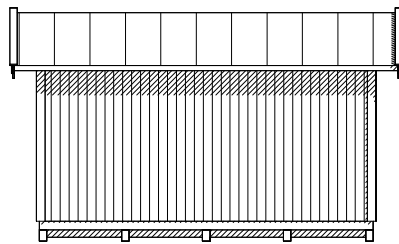

Byggyta	14,8 m ²
Takyta	21,6
Taklängd	5136 mm
Takfallslängd	2107 mm
Taklutning	20°
Snözon	3,5
Totalhöjd	2920 mm
Högsta höjd inv.	2280 mm
Lägsta höjd inv.	2040 mm
Art nr	18226

Vibostugan tillverkas i vår fabrik i Ambjörnarp, strax utanför Tranemo, en liten bit utanför Borås i Västergötland. Allt virke kommer från de svenska skogarna.

Längsida

Gavelsida

Leveransbeskrivning

Tak Råspont
Fribärande takstolar
Vindskivor
Takfotsbrädor

Yttervägg Färdiga väggsektioner och gavelspetsar
Funkispanel 17 x 120 mm
Vindpapp
Väggreglar 34 x 70 mm
Knutbräda