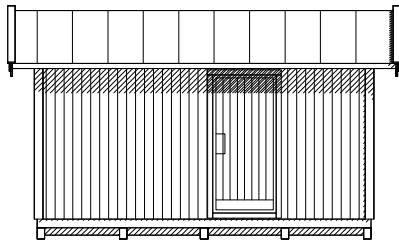

Vibo Förråd Marie 15 levereras obehandlad och är extrautrustad på bilden

Vibo Förråd Marie 15 levereras som monteringssett med färdiga väggmoduler och gavelspetsar. Råspont till tak samt underlagsgolvträ ingår. Förvaring och redskapsbod, men även ett rum för hobby och snickeri. Dubbeldörren gör det enkelt att få in de större trädgårdsredskapen.

Byggyta	14,8 m ²
Takyta	21,6
Taklängd	5136 mm
Takfallslängd	2107 mm
Taklutning	20°
Snözon	3,5
Totalhöjd	2920 mm
Högsta höjd inv.	2280 mm
Lägsta höjd inv.	2040 mm
Art nr	18226

Vibostugan tillverkas i vår fabrik i Ambjörnarp, strax utanför Tranemo, en liten bit utanför Borås i Västergötland. Allt virke kommer från de svenska skogarna.