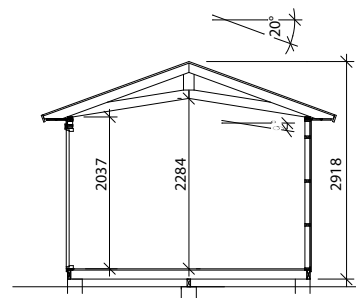

Leveransbeskrivning

Tak Råspont
Fribärande takstolar
Vindskivor
Takfotsbrädor

Yttervägg Färdiga väggsektioner och gavelspetsar
Funkispanel 17 x 120 mm
Vindpapp
Väggreglar 34 x 70 mm
Knutbräda

Golv Bärlina 100 mm
Golvbjälklag 34 x 120 mm
Underlagsgolvträ 21 mm

Dörr 1 st 15,3 x 19, 1 st 9x19, obehandlade
Trycke och lås ingår

Övrigt Beslag, spik och skruv ingår
Ventilgaller

Tillval Plåtsats - Hängrännor, stuprör, fotplåt och vindskiveplåt, svart.
Taksats - Shingel, underlagspapp
Plåttak - Planja Trend, svart, inkl. plåtsats och underlagspapp.
Isolersats - Isolering till väggar, golv och tak, trossbottensstöd och trossbottensskivor.

Sektion