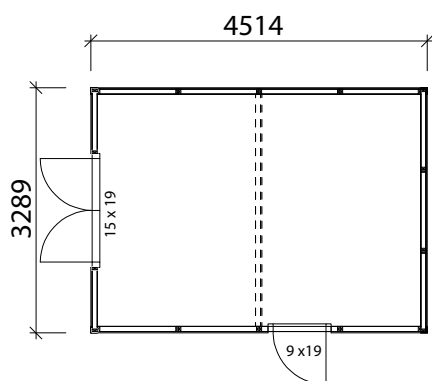

Byggyta	14,8 m ²
Takyta	21,6
Taklängd	5136 mm
Takfallslängd	2107 mm
Taklutning	20°
Snözon	3,5
Totalhöjd	2920 mm
Högsta höjd inv.	2280 mm
Lägsta höjd inv.	2040 mm
Art nr	18226

Vibostugan tillverkas i vår fabrik i Ambjörnarp, strax utanför Tranemo, en liten bit utanför Borås i Västergötland. Allt virke kommer från de svenska skogarna.

Längsida

Gavelsida

Leveransbeskrivning

Tak Råspont
Fribärande takstolar
Vindskivor
Takfotsbrädor

Yttervägg Färdiga väggsektioner och gavelspetsar
Funkispanel 17 x 120 mm
Vindpapp
Väggreglar 34 x 70 mm
Knutbräda