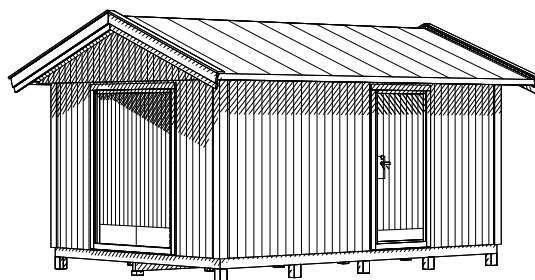

Vibo Förråd Marie 15 levereras obehandlad och är extrautrustad på bilden

Vibo Förråd Marie 15 levereras som monteringssett med färdiga väggmoduler och gavelspetsar. Råspont till tak samt underlagsgolvträ ingår. Förvaring och redskapsbod, men även ett rum för hobby och snickeri. Dubbeldörren gör det enkelt att få in de större trädgårdsredskapen.

Byggyta	14,8 m ²
Takyta	21,6
Taklängd	5136 mm
Takfallslängd	2107 mm
Taklutning	20°
Snözon	3,5
Totalhöjd	2920 mm
Högsta höjd inv.	2280 mm
Lägsta höjd inv.	2040 mm
Art nr	18226

Vibostugan tillverkas i vår fabrik i Ambjörnarp, strax utanför Tranemo, en liten bit utanför Borås i Västergötland. Allt virke kommer från de svenska skogarna.